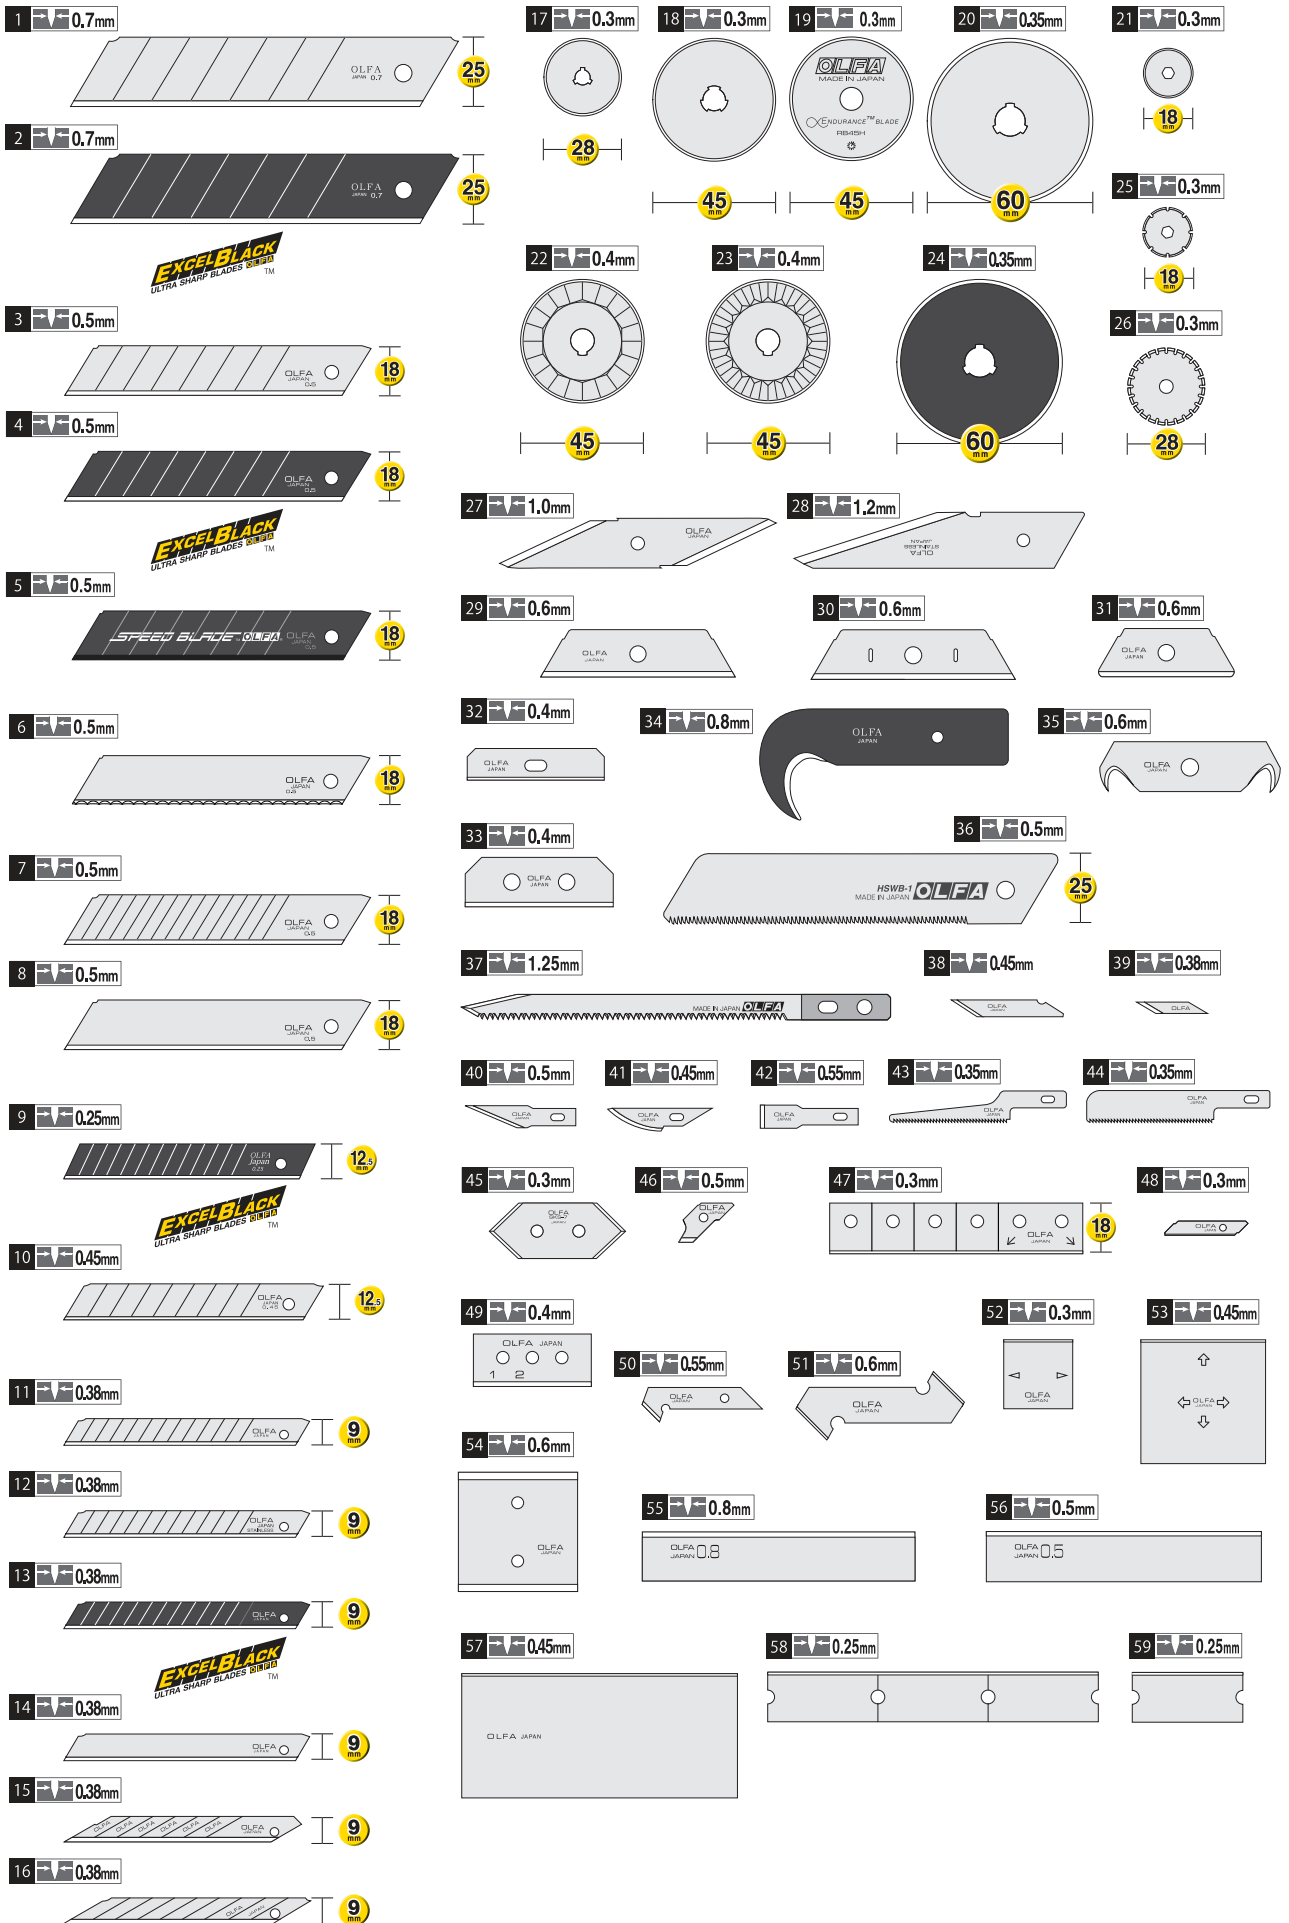

Spare Blades

Model Number Numéro du Modèle Modell Nummer Numero de Modelo	Packaging Emballage Verpackung Embalaje	Contents Contenu Kartoninhalt contenido	Carton Contents Contenu de Carton Kartoninhalt Contenido de Embalaje	Blister Packed Emballage Blister Blister Packung Presentado en Blister	Plastic Case Étui Plastique Kunststoffbox Caja de Plástico	Plastic Bag Sachet Plastique Kunststoffbeutel Bolsa de Plástico
1 HB						
HB-5B		5	6x20			
HB-20		20	6x10			
2 HBB						
HBB-5B		5	6x20			
3 LB						
LB-6B		6	6x40			
LB-10		10	6x40			
LB-10B		10	6x20			
LB-50		50	6x10			
LB-50B		50	6x6			
4 LBB						
LBB-10		10	6x40			
LBB-10B		10	6x20			
LBB-50		50	6x10			
5 LFB						
LFB-5B		5	6x20			
6 LWB						
LWB-3B		3	6x20			
7 LBD						
LBD-10		10	6x40			
LBD-50		50	6x10			
8 LB-SOL						
LB-SOL-10		10	6x40			
9 FWB						
FWB-10		10	6x40			
10 MTB						
MTB-10B		10	6x40			
11 AB						
AB-6		6	10x60			
AB-10		10	6x40			
AB-10B		10	6x40			
ASB-10		10	12x60			
AB-50		50	6x20			
AB-50B		50	6x20			
12 AB-S						
AB-10S		10	6x40			
AB-50S		50	6x20			
13 ABB						
ASBB-10		10	12x60			
ABB-10B		10	6x40			
ABB-50		50	6x20			
14 AB-SOL						
AB-SOL-50		50	6x20			
15 SAB						
SAB-10		10	10x60			
SAB-10B		10	6x40			
16 DKB						
DKB-5		5	100x10			
17 RB28						
RB28-2		2	6x80			
RB28-10		10	6x10			
18 RB45						
RB45-1		1	6x80			
RB45-10		10	6x10			
19 RB45H						
RB45H-1		1	6x20			
20 RB60						
RB60-1		1	6x40			
21 RB18						
RB18-2		2	6x80			
22 WAB45						
WAB45-1		1	6x40			
23 PIB45						
PIB45-1		1	6x40			
24 CHB						
CHB-1		1	6x20			
25 PRB18						
PRB18-2		2	6x80			
26 PRB28						
PRB28-2		2	6x40			
27 CKB-1						
CKB-1		2	6x40			
28 CKB-2						
CKB-2		2	6x40			
29 SKB-2						
SKB-2/5B		5	6x40			
30 SKB-2S						
SKB-2S/10B		10	6x40			
31 RSKB-2						
RSKB-2/5		5	6x40			
32 SKB-7						
SKB-7/10B		10	6x40			
33 SKB-8						
SKB-8/10B		10	6x40			
34 HOB-1						
HOB-1		1	6x40			
35 HOB-2						
HOB-2/5		5	24x10			
36 HSWB-1						
HSWB-1/1B		1	6x20			
37 SWB-5						
SWB-5/1B		1	10x12			
38 KB						
KB		25	6x40			
39 KB-5						
KB-5/30B		30	6x40			
40 KB4-S						
KB4-S/5		5	6x40			
KB4-S/100		100	10x5			
41 KB4-R						
KB4-R/5		5	6x40			
42 KB4-F						
KB4-F/5		5	6x40			
43 KB4-NS						
KB4-NS/3		3	6x40			
44 KB4-WS						
KB4-WS/3		3	6x40			
45 MCB-1						
MCB-1		5	6x40			
46 COB-1						
COB-1		15 (5 x 3)	6x40			
47 CTB						
CTB-5		5	24x20			
CTB-30		30	12x10			
48 TSB-1						
TSB-1		5	6x40			
49 SKB-10						
SKB-10/10B		10	6x40			
50 PB-450						
PB-450		5	6x40			
51 PB-800						
PB-800		3	6x40			
52 TB-25						
TB-25		10	6x40			
53 TB-45						
TB-45		4	6x40			
54 BTB-1						
BTB-1		3	6x40			
55 BS08						
BS08-6B		6	6x20			
56 BS						
BS-10B		10	10x20			
57 BSF						
BSF-6B		6	6x10			
58 GSB-1S						
GSB-1S		30	6x6			
59 GSB-2S						
GSB-2S/6B		6	6x40			