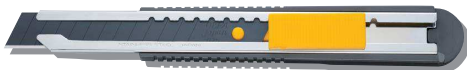

Medium-Sized Models

12.5 mm

The most versatile cutter.

- Le cutter le plus polyvalent.
- Das vielseitigste Messer.
- El cortador más versátil.

MTB

- The 0.45mm-thick 12.5mm MTB blade bridges the gap between the 9mm blade and the 18mm blade.
- La lame de 0,45 mm d'épaisseur 12,5 mm MTB est intermédiaire entre la lame de 9 mm et la lame de 18 mm.
- Die 0,45 mm dicke 12,5-mm-MTB-Klinge schließt die Lücke zwischen der 9-mm-Klinge und der 18-mm-Klinge.
- La cuchilla MTB de 0,45 mm de grosor y de 12,5 mm acorta la distancia entre la cuchilla de 9 mm y la de 18 mm.

MT-1

Thinner blade wallcovering cutter.

- Cutter à lame plus fine pour revêtement mural.
- Dünnere Klinge-Wandverkleidungsmesser.
- Cortador fino con cuchilla para revestimiento de pared.

FWB

- The thin 0.25mm-thick Ultra Sharp Black Blade leaves a beautiful cut surface.
- La lame noire affûtée ultra épaisse de 0,25 mm laisse une belle surface de coupe.
- Die dünne 0,25 mm dicke Ultra Sharp Black-Klinge hinterlässt eine wunderschöne Schnittoberfläche.
- La cuchilla Ultra Sharp Black fina de 0,25 mm de grosor deja una bonita superficie de corte.