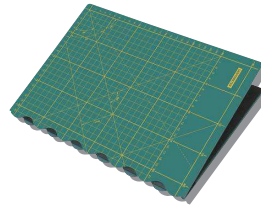

## 360° rotating for scap booking paper crafts, quilting and modelling.

- Rotation à 360° pour scrapbooking, arts du papier, matelassage, modelage.
- 360° drehend für Sammelalben, Papierhandwerke, Quilts, Modellbau.
- Giro de 360° para el desgarre de libros, manualidades, costura, modelado.

RM-17S  
Scale: Inches

RM-12S  
Scale: Inches

RM-30x30  
Scale: Metric

<b>RM-17S</b>	17" x 17"	<b>3x3</b>	<b>PAT</b>
<b>RM-12S</b>	12" x 12"	<b>3x8</b>	<b>PAT</b>
<b>RM-30x30</b>	30cm x 30cm	<b>3x8</b>	<b>PAT</b>

## Smaller folded size makes the eco-friendly Olefin mat more portable. Folding mats are good size for carry and storage, and designed for heavy-duty cutting.

- Le tapis Olefin, respectueux de l'environnement, est plus facilement transportable grâce à sa taille plus petite une fois plié.  
La taille des tapis repliables est idéale pour le transport et le rangement et ils sont conçus pour une coupe intensive.
- Die umweltfreundliche Olefin-Matte ist dank ihrer kleineren und faltbaren Größe tragbarer.  
Zusammenklappbare Matten lassen sich gut tragen und verwahren und sind für das Schwerlastschneiden konstruiert.
- Su menor tamaño plegado hace que esta estera Olefin ecológica sea más portátil.  
Las esteras plegables tienen el tamaño de transporte y almacenamiento ideal y han sido diseñadas para el corte industrial.