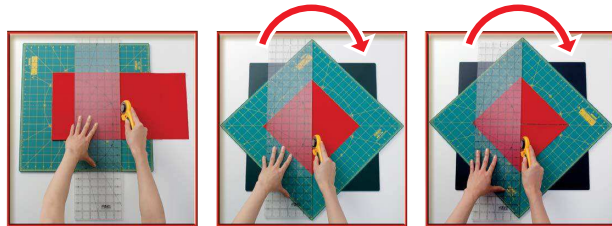

## 360° rotating for scap booking paper crafts, quilting and modelling.

- Rotation à 360° pour scrapbooking, arts du papier, matelassage, modelage.
- 360° drehend für Sammelalben, Papierhandwerke, Quilts, Modellbau.
- Giro de 360° para el desgarre de libros, manualidades, costura, modelado.

RM-17S  
Scale: Inches

RM-12S  
Scale: Inches

RM-30x30  
Scale: Metric

<b>RM-17S</b>	17" x 17"	<b>3x3</b>	<b>PAT</b>
<b>RM-12S</b>	12" x 12"	<b>3x8</b>	<b>PAT</b>
<b>RM-30x30</b>	30cm x 30cm	<b>3x8</b>	<b>PAT</b>

## Smaller folded size makes the eco-friendly Olefin mat more portable. Folding mats are good size for carry and storage, and designed for heavy-duty cutting.

- Le tapis Olefin, respectueux de l'environnement, est plus facilement transportable grâce à sa taille plus petite une fois plié.  
La taille des tapis repliables est idéale pour le transport et le rangement et ils sont conçus pour une coupe intensive.
- Die umweltfreundliche Olefin-Matte ist dank ihrer kleineren und faltbaren Größe tragbarer.  
Zusammenklappbare Matten lassen sich gut tragen und verwahren und sind für das Schwerlastschneiden konstruiert.
- Su menor tamaño plegado hace que esta estera Olefin ecológica sea más portátil.  
Las esteras plegables tienen el tamaño de transporte y almacenamiento ideal y han sido diseñadas para el corte industrial.