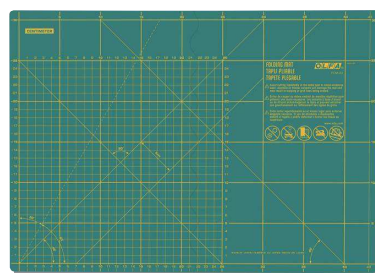

RM-17S  
Scale: Inches

RM-12S  
Scale: Inches

RM-30x30  
Scale: Metric

<b>RM-17S</b>	17" x 17"	<b>3x3</b>	<b>PAT</b>
<b>RM-12S</b>	12" x 12"	<b>3x8</b>	<b>PAT</b>
<b>RM-30x30</b>	30cm x 30cm	<b>3x8</b>	<b>PAT</b>

## Smaller folded size makes the eco-friendly Olefin mat more portable. Folding mats are good size for carry and storage, and designed for heavy-duty cutting.

- Le tapis Olefin, respectueux de l'environnement, est plus facilement transportable grâce à sa taille plus petite une fois plié.  
La taille des tapis repliables est idéale pour le transport et le rangement et ils sont conçus pour une coupe intensive.
- Die umweltfreundliche Olefin-Matte ist dank ihrer kleineren und faltbaren Größe tragbarer.  
Zusammenklappbare Matten lassen sich gut tragen und verwahren und sind für das Schwerlastschneiden konstruiert.
- Su menor tamaño plegado hace que esta estera Olefin ecológica sea más portátil.  
Las esteras plegables tienen el tamaño de transporte y almacenamiento ideal y han sido diseñadas para el corte industrial.

### FCM-A2

- Mat: (During use) 450mm x 620mm / (When folded up) 450mm x 315mm
- Tapis : (Pendant l'utilisation) 450mm x 620mm / (Une fois replié) 450mm x 315mm
- Matte: (Beim Gebrauch) 450mm x 620mm / (Zusammengeklappt) 450mm x 315mm
- Estera: (durante el uso) 450 mm x 620 mm / (plegada) 450 mm x 315 mm

### FCM-A3

- Mat: (During use) 320mm x 450mm / (When folded up) 320mm x 230mm
- Tapis : (Pendant l'utilisation) 320mm x 450mm / (Une fois replié) 320mm x 230mm
- Matte: (Beim Gebrauch) 320mm x 450mm / (Zusammengeklappt) 320mm x 230mm
- Estera: (durante el uso) 320 mm x 450 mm / (plegada) 320 mm x 230 mm