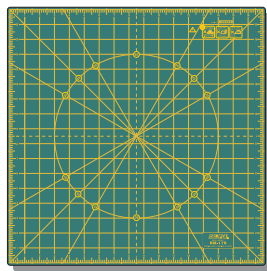

## 360° rotating for scap booking paper crafts, quilting and modelling.

- Rotation à 360° pour scrapbooking, arts du papier, matelassage, modelage.
- 360° drehend für Sammelalben, Papierhandwerke, Quilts, Modellbau.
- Giro de 360° para el desgarre de libros, manualidades, costura, modelado.

RM-17S  
Scale: Inches

RM-12S  
Scale: Inches

RM-30x30  
Scale: Metric

<b>RM-17S</b>	17" x 17"	<b>3x3</b>	<b>PAT</b>
<b>RM-12S</b>	12" x 12"	<b>3x8</b>	<b>PAT</b>
<b>RM-30x30</b>	30cm x 30cm	<b>3x8</b>	<b>PAT</b>

## Smaller folded size makes the eco-friendly Olefin mat more portable. Folding mats are good size for carry and storage, and designed for heavy-duty cutting.

- Le tapis Olefin, respectueux de l'environnement, est plus facilement transportable grâce à sa taille plus petite une fois plié.  
La taille des tapis repliables est idéale pour le transport et le rangement et ils sont conçus pour une coupe intensive.
- Die umweltfreundliche Olefin-Matte ist dank ihrer kleineren und faltbaren Größe tragbarer.  
Zusammenklappbare Matten lassen sich gut tragen und verwahren und sind für das Schwerlastschneiden konstruiert.
- Su menor tamaño plegado hace que esta estera Olefin ecológica sea más portátil.  
Las esteras plegables tienen el tamaño de transporte y almacenamiento ideal y han sido diseñadas para el corte industrial.

### FCM-A2

- Mat: (During use) 450mm x 620mm / (When folded up) 450mm x 315mm
- Tapis : (Pendant l'utilisation) 450mm x 620mm / (Une fois replié) 450mm x 315mm
- Matte: (Beim Gebrauch) 450mm x 620mm / (Zusammengeklappt) 450mm x 315mm
- Estera: (durante el uso) 450 mm x 620 mm / (plegada) 450 mm x 315 mm