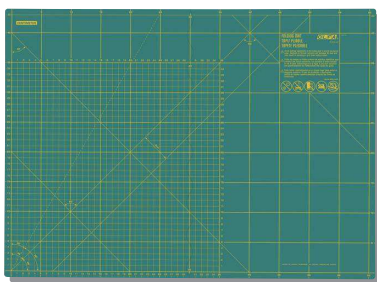

RM-17S  
Scale: Inches

RM-12S  
Scale: Inches

RM-30x30  
Scale: Metric

<b>RM-17S</b>	17" x 17"	<b>3x3</b>	<b>PAT</b>
<b>RM-12S</b>	12" x 12"	<b>3x8</b>	<b>PAT</b>
<b>RM-30x30</b>	30cm x 30cm	<b>3x8</b>	<b>PAT</b>

## Smaller folded size makes the eco-friendly Olefin mat more portable. Folding mats are good size for carry and storage, and designed for heavy-duty cutting.

- Le tapis Olefin, respectueux de l'environnement, est plus facilement transportable grâce à sa taille plus petite une fois plié.  
La taille des tapis repliables est idéale pour le transport et le rangement et ils sont conçus pour une coupe intensive.
- Die umweltfreundliche Olefin-Matte ist dank ihrer kleineren und faltbaren Größe tragbarer.  
Zusammenklappbare Matten lassen sich gut tragen und verwahren und sind für das Schwerlastschneiden konstruiert.
- Su menor tamaño plegado hace que esta estera Olefin ecológica sea más portátil.  
Las esteras plegables tienen el tamaño de transporte y almacenamiento ideal y han sido diseñadas para el corte industrial.

### FCM-A2

- Mat: (During use) 450mm x 620mm / (When folded up) 450mm x 315mm
- Tapis : (Pendant l'utilisation) 450mm x 620mm / (Une fois replié) 450mm x 315mm
- Matte: (Beim Gebrauch) 450mm x 620mm / (Zusammengeklappt) 450mm x 315mm
- Estera: (durante el uso) 450 mm x 620 mm / (plegada) 450 mm x 315 mm

### FCM-A3

- Mat: (During use) 320mm x 450mm / (When folded up) 320mm x 230mm
- Tapis : (Pendant l'utilisation) 320mm x 450mm / (Une fois replié) 320mm x 230mm
- Matte: (Beim Gebrauch) 320mm x 450mm / (Zusammengeklappt) 320mm x 230mm
- Estera: (durante el uso) 320 mm x 450 mm / (plegada) 320 mm x 230 mm