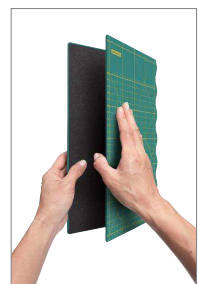

## 360° rotating for scap booking paper crafts, quilting and modelling.

- Rotation à 360° pour scrapbooking, arts du papier, matelassage, modelage.
- 360° drehend für Sammelalben, Papierhandwerke, Quilts, Modellbau.
- Giro de 360° para el desgarre de libros, manualidades, costura, modelado.

RM-17S  
Scale: Inches

RM-12S  
Scale: Inches

RM-30x30  
Scale: Metric

<b>RM-17S</b>	17" x 17"	<b>3x3</b>	<b>PAT</b>
<b>RM-12S</b>	12" x 12"	<b>3x8</b>	<b>PAT</b>
<b>RM-30x30</b>	30cm x 30cm	<b>3x8</b>	<b>PAT</b>

## Smaller folded size makes the eco-friendly Olefin mat more portable. Folding mats are good size for carry and storage, and designed for heavy-duty cutting.

- Le tapis Olefin, respectueux de l'environnement, est plus facilement transportable grâce à sa taille plus petite une fois plié.  
La taille des tapis repliables est idéale pour le transport et le rangement et ils sont conçus pour une coupe intensive.
- Die umweltfreundliche Olefin-Matte ist dank ihrer kleineren und faltbaren Größe tragbarer.  
Zusammenklappbare Matten lassen sich gut tragen und verwahren und sind für das Schwerlastschneiden konstruiert.
- Su menor tamaño plegado hace que esta estera Olefin ecológica sea más portátil.  
Las esteras plegables tienen el tamaño de transporte y almacenamiento ideal y han sido diseñadas para el corte industrial.