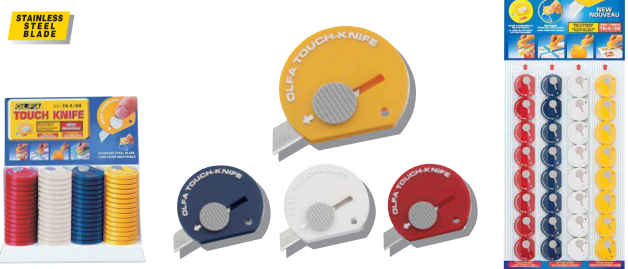

CK-1

- Both edges can be used.
- Beide Klingen können verwendet werden.
- Les deux bords peuvent être utilisés.
- Se pueden usar ambos filos.

CK-2

- All stainless steel model.
- Modell komplett aus Edelstahl.
- Tous les modèles sont en acier inoxydable.
- Todos los modelos son de acero inoxidable.

Magnetic Touch Knife.

- Couteau tactile magnétique.
- Magnetisches Kontaktmesser.
- Cortador magnético de bolsillo.

TK-3M/24 24x30

Pocket-sized, ideal for private imprinting.

- Format de poche, idéal pour l'impression privée.
- Taschenformat, ideal für private Einprägungen.
- A tamaño bolsillo, ideales para la impresión privada.

TK-4/60 60x20

TK-4/32 32x30

CS-5

- A combination of Keyhole Saw and 12.5 mm Snap-Off Blade Cutter. 2 blades in 1 handle for electricians.
- Une combinaison de scie à œillet et de lame de cutter détachables de 12,5 mm. 2 lames dans 1 poignée pour les électriciens.
- Eine Kombination von Stichsäge und 12,5-mm-Cutter mit Abknick-Klinge. 2 Klingen in 1 Griff für Elektriker.
- Una combinación de sierra tipo cerradura y un cortador con cuchilla desglosable de 12,5 mm. 2 cuchillas en 1 asa para electricistas.